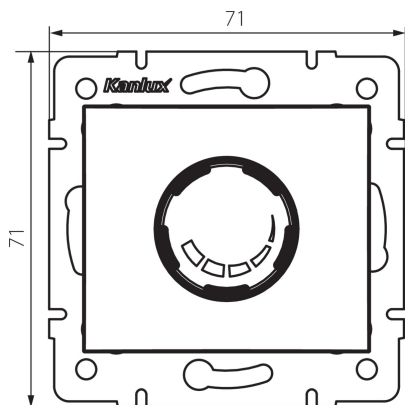

### VŠEOBECNÉ ÚDAJE:

**Farba:** krémová

**Miesto montáže:** na zabudovanie do steny

**Miesto používania:** vo vnútri

**Šírka [mm]:** 71

**Výška [mm]:** 71

**Priemer montážnej krabice:** 60

**Typ pripojenia:** skrutková svorkovnica

**Typ svorky:** skrutková svorka

**Plast:** PC

**Stupeň IP:** 20