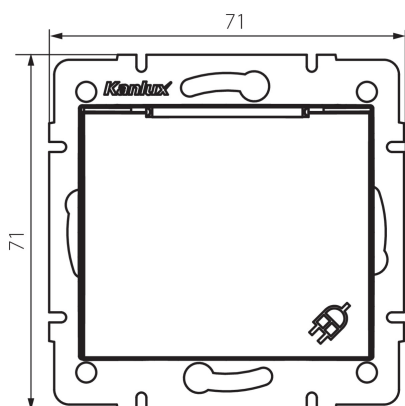

### VŠEOBECNÉ ÚDAJE:

**Farba:** krémová  
**Miesto montáže:** na zabudovanie do steny  
**Šírka [mm]:** 71  
**Výška [mm]:** 71  
**Priemer montážnej krabice:** 60  
**Montážna hĺbka:** 25  
**Počet zásuviek:** 1

### TECHNICKÉ PARAMETRE:

**Menovité napätie [V]:** 250 AC  
**Menovitý prúd [A]:** 16  
**Trieda ochrany proti zásahu el. prúdom:** I  
**Materiál:** PC  
**Materiál kontaktov:** CuSn94  
**Typ uzemnenia:** typ F  
**Typ svorky:** skrutková svorka  
**Plast:** PC  
**Stupeň IP:** 44