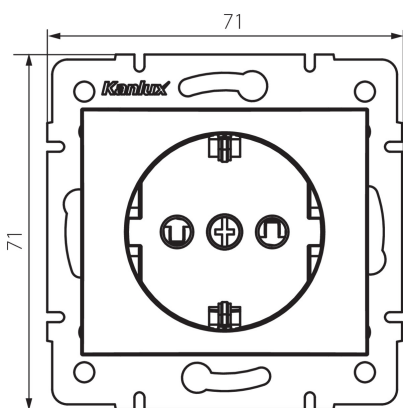

24793 DOMO 01-1240-103 kr

Samostatná zásuvka Schuko s ochranou kontaktov

5905339247933

VŠEOBECNÉ ÚDAJE:

Farba: krémová
Miesto montáže: na zabudovanie do steny
Ochrana kontaktov: áno
Šírka [mm]: 71
Výška [mm]: 71
Priemer montážnej krabice: 60
Montážna hĺbka: 25
Počet zásuviek: 1

TECHNICKÉ PARAMETRE:

Menovité napätie [V]: 250 AC
Menovitý prúd [A]: 16
Trieda ochrany proti zásahu el. prúdom: I
Materiál: PC
Materiál kontaktov: CuSn94
Typ uzemnenia: typ F
Typ svorky: skrutková svorka
Plast: PC
Stupeň IP: 20

LOGISTICKÉ ÚDAJE:

Spôsob balenia: 10
Počet kusov v druhom balení: 10
Počet kusov v hromadnom balení: 120
Čistá kusová hmotnosť [g]: 70
Gramáž [g]: 84
Dĺžka kusového balenia [cm]: 10
Šírka kusového balenia [cm]: 5
Výška kusového balenia [cm]: 14
Hmotnosť kartónu [kg]: 10.08
Šírka kartónu [cm]: 26.5
Výška kartónu [cm]: 32
Dĺžka kartónu [cm]: 44
Objem kartónu [m³]: 0.037312