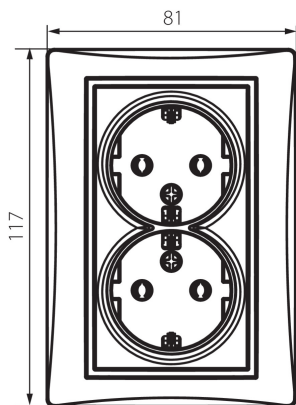

24799 DOMO 01-1270-103 kr

Zásuvka dvojitá Schuko, kompletná

5905339247995

VŠEOBECNÉ ÚDAJE:

Farba: krémová
Miesto montáže: na zabudovanie do steny
Šírka [mm]: 81
Výška [mm]: 110
Priemer montážnej krabice: 68
Montážna hĺbka: 25
Počet zásuviek: 2

TECHNICKÉ PARAMETRE:

Menovité napätie [V]: 250 AC
Menovitý prúd [A]: 16
Trieda ochrany proti zásahu el. prúdom: I
Materiál: PC
Materiál kontaktov: CuSn94
Typ uzemnenia: typ F
Typ svorky: skrutková svorka
Plast: PC
Stupeň IP: 20

LOGISTICKÉ ÚDAJE:

Spôsob balenia: 10
Počet kusov v druhom balení: 10
Počet kusov v hromadnom balení: 120
Čistá kusová hmotnosť [g]: 116
Gramáž [g]: 134.58
Dĺžka kusového balenia [cm]: 9
Šírka kusového balenia [cm]: 5
Výška kusového balenia [cm]: 18
Hmotnosť kartónu [kg]: 16.1496
Šírka kartónu [cm]: 25
Výška kartónu [cm]: 52.5
Dĺžka kartónu [cm]: 52
Objem kartónu [m³]: 0.06825