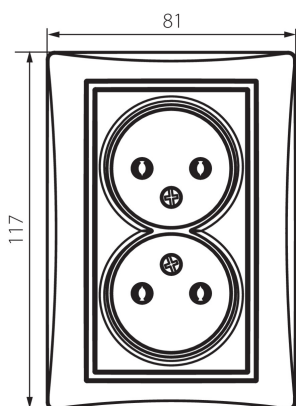

24800 DOMO 01-1280-103 kr

Dvojitá zásuvka pre bez uzemnenia, kompletná

5905339248008

Nie je určené pre CZ / SK trh.

VŠEOBECNÉ ÚDAJE:

Farba: krémová

Miesto montáže: na zabudovanie do steny

Šírka [mm]: 81

Výška [mm]: 110

Priemer montážnej krabice: 68

Montážna hĺbka: 25

Počet zásuviek: 2

TECHNICKÉ PARAMETRE:

Menovité napätie [V]: 250 AC

Menovitý prúd [A]: 16

Trieda ochrany proti zásahu el. prúdom: II

Materiál: PC

Materiál kontaktov: CuSn94

Typ uzemnenia: 2P

Typ svorky: skrutková svorka

Plast: PC

Stupeň IP: 20

LOGISTICKÉ ÚDAJE:

Spôsob balenia: 10

Hmotnosť kartónu [kg]: 14.1996

Šírka kartónu [cm]: 22

Výška kartónu [cm]: 51.2

Dĺžka kartónu [cm]: 49.5

Objem kartónu [m³]: 0.055757

24800 DOMO 01-1280-103 kr

Dvojitá zásuvka pre bez uzemnenia, kompletná

DODATOČNÉ INFORMÁCIE: