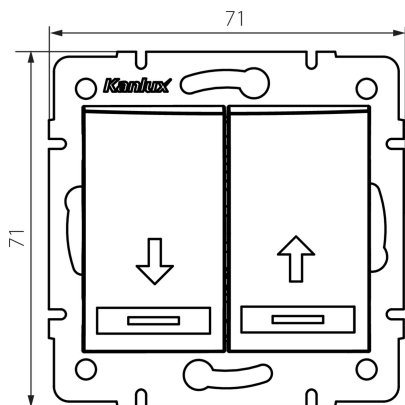

24803 DOMO 01-1310-203 kr

Žalúziové tlačítko

5905339248039

VŠEOBECNÉ ÚDAJE:

Farba: krémová

Miesto montáže: na zabudovanie do steny

Podsvietenie: netýka sa

Šírka [mm]: 71

Výška [mm]: 71

Priemer montážnej krabice: 60

Montážna hĺbka: 25

TECHNICKÉ PARAMETRE:

Menovité napätie [V]: 250 AC

Materiál: PC

Materiál kontaktov: CuSn94

Typ svorky: rýchlospojka

Plast: PC

Počet pák: 2

Menovitý prúd [AX]: 10

Stupeň IP: 20

LOGISTICKÉ ÚDAJE:

Spôsob balenia: 10

Počet kusov v druhom balení: 10

Počet kusov v hromadnom balení: 120

Čistá kusová hmotnosť [g]: 78

Gramáž [g]: 91.83

Dĺžka kusového balenia [cm]: 9

Šírka kusového balenia [cm]: 5

Výška kusového balenia [cm]: 14

Hmotnosť kartónu [kg]: 11.0196

Šírka kartónu [cm]: 25.5

Výška kartónu [cm]: 32