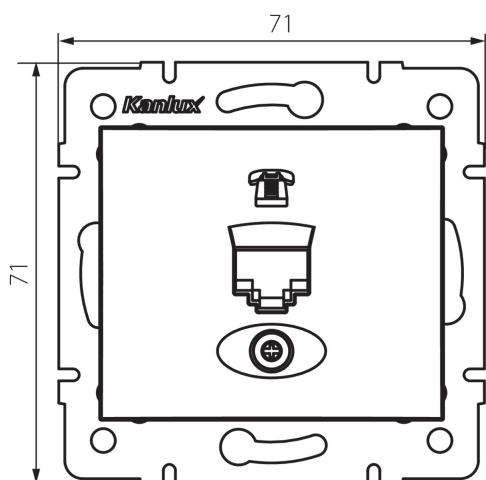

### VŠEOBECNÉ ÚDAJE:

**Farba:** krémová

**Miesto montáže:** na zabudovanie do steny

**Šírka [mm]:** 71

**Výška [mm]:** 71

**Priemer montážnej krabice:** 60

**Počet zásuviek:** 1

### TECHNICKÉ PARAMETRE:

**Materiál:** PC

**Typ zásuvky:** Samostatná telefónna RJ11

**Plast:** PC

**Stupeň IP:** 20

**Šírka kusového balenia [cm]:** 4

**Výška kusového balenia [cm]:** 14

**Hmotnosť kartónu [kg]:** 8.22

**Šírka kartónu [cm]:** 25.5

**Výška kartónu [cm]:** 32

**Dĺžka kartónu [cm]:** 44

**Objem kartónu [m<sup>3</sup>]:** 0.035904