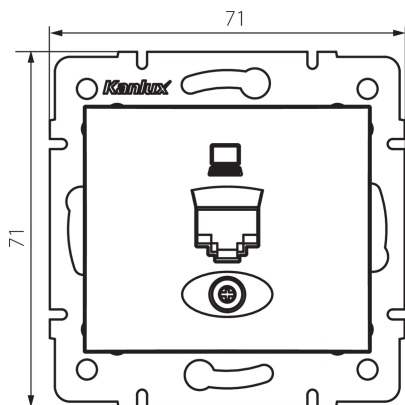

24813 DOMO 01-1400-003 kr

Dátová zásuvka jednotlivá (RJ45Cat 6 Jack)

5905339248138

VŠEOBECNÉ ÚDAJE:

Farba: krémová

Miesto montáže: na zabudovanie do steny

Šírka [mm]: 71

Výška [mm]: 71

Priemer montážnej krabice: 60

Počet zásuviek: 1

TECHNICKÉ PARAMETRE:

Materiál: PC

Typ zásuvky: dátová zásuvka rj45 cat 6

Plast: PC

Stupeň IP: 20

LOGISTICKÉ ÚDAJE:

Spôsob balenia: 10

Počet kusov v druhom balení: 10

Počet kusov v hromadnom balení: 120

Čistá kusová hmotnosť [g]: 56

Gramáž [g]: 68.58

Dĺžka kusového balenia [cm]: 9

Šírka kusového balenia [cm]: 4

Výška kusového balenia [cm]: 13

Hmotnosť kartónu [kg]: 8.2296

Šírka kartónu [cm]: 25.5

Výška kartónu [cm]: 32

Dĺžka kartónu [cm]: 44

Objem kartónu [m³]: 0.035904

DODATOČNÉ INFORMÁCIE:

- Certifikát PZH: Číslo HK / K / 1046/01/2017, platný do 20.12.2022