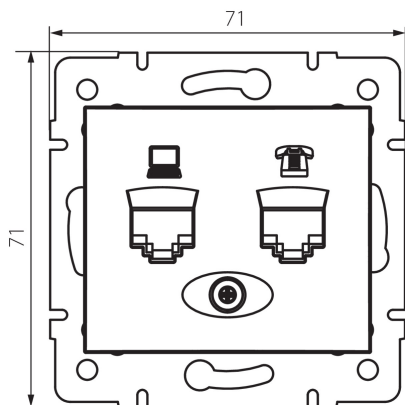

24816 DOMO 01-1430-003 kr

Dátová a telefónna zásuvka (RJ45 Cat 5e+RJ11)

5905339248169

VŠEOBECNÉ ÚDAJE:

Farba: krémová
Miesto montáže: na zabudovanie do steny
Šírka [mm]: 71
Výška [mm]: 71
Priemer montážnej krabice: 60
Počet zásuviek: 2

TECHNICKÉ PARAMETRE:

Materiál: PC
Typ zásuvky: dátová a telefónna rj45 cat 5e; rj11
Plast: PC
Stupeň IP: 20

LOGISTICKÉ ÚDAJE:

Spôsob balenia: 10
Počet kusov v druhom balení: 10
Počet kusov v hromadnom balení: 120
Čistá kusová hmotnosť [g]: 64
Gramáž [g]: 76.67
Dĺžka kusového balenia [cm]: 9
Šírka kusového balenia [cm]: 5
Výška kusového balenia [cm]: 13
Hmotnosť kartónu [kg]: 9.2004
Šírka kartónu [cm]: 25.5
Výška kartónu [cm]: 32
Dĺžka kartónu [cm]: 44
Objem kartónu [m³]: 0.035904