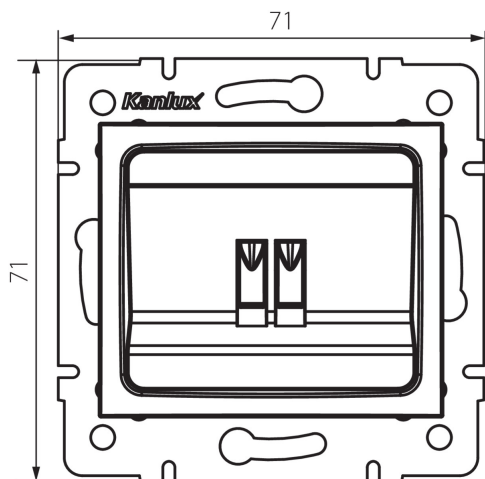

## 24818 DOMO 01-1450-003 kr

Reproduktorová zásuvka jednonásobná

5905339248183

### VŠEOBECNÉ ÚDAJE:

**Farba:** krémová

**Miesto montáže:** na zabudovanie do steny

**Šírka [mm]:** 71

**Výška [mm]:** 71

**Priemer montážnej krabice:** 60

**Počet zásuviek:** 1

### TECHNICKÉ PARAMETRE:

**Materiál:** PC

**Typ zásuvky:** samostatný reproduktor

**Plast:** PC

**Stupeň IP:** 20

**Šírka kusového balenia [cm]:** 4

**Výška kusového balenia [cm]:** 14

**Hmotnosť kartónu [kg]:** 8.46

**Šírka kartónu [cm]:** 25.5

**Výška kartónu [cm]:** 32

**Dĺžka kartónu [cm]:** 44

**Objem kartónu [m<sup>3</sup>]:** 0.035904