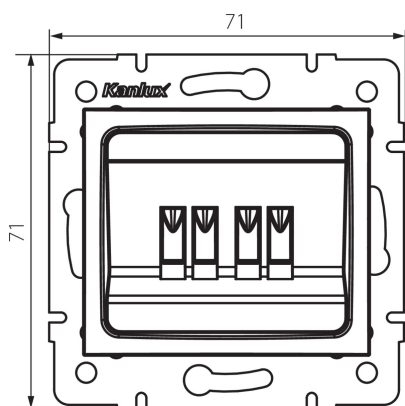

24819 DOMO 01-1820-003 kr

Reproduktorová zásuvka dvojitá

5905339248190

VŠEOBECNÉ ÚDAJE:

Farba: krémová
Miesto montáže: na zabudovanie do steny
Šírka [mm]: 71
Výška [mm]: 71
Priemer montážnej krabice: 60
Počet zásuviek: 2

TECHNICKÉ PARAMETRE:

Materiál: PC
Plast: PC
Stupeň IP: 20

LOGISTICKÉ ÚDAJE:

Spôsob balenia: 10
Počet kusov v druhom balení: 10
Počet kusov v hromadnom balení: 120
Čistá kusová hmotnosť [g]: 66
Gramáž [g]: 78.5
Dĺžka kusového balenia [cm]: 10
Šírka kusového balenia [cm]: 4
Výška kusového balenia [cm]: 14
Hmotnosť kartónu [kg]: 9.42
Šírka kartónu [cm]: 25.5
Výška kartónu [cm]: 32
Dĺžka kartónu [cm]: 44
Objem kartónu [m³]: 0.035904