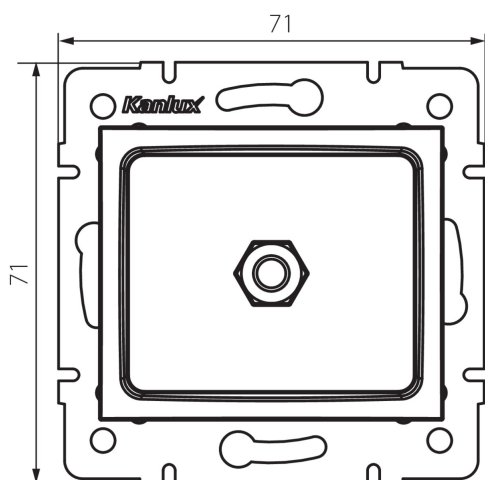

24820 DOMO 01-1830-003 kr

Zásuvka pre vyrovnanie potenciálov

5905339248206

VŠEOBECNÉ ÚDAJE:

Farba: krémová

Miesto montáže: na zabudovanie do steny

Šírka [mm]: 71

Výška [mm]: 71

Priemer montážnej krabice: 60

Počet zásuviek: 1

TECHNICKÉ PARAMETRE:

Materiál: PC

Plast: PC

Stupeň IP: 20

LOGISTICKÉ ÚDAJE:

Spôsob balenia: 10

Počet kusov v druhom balení: 10

Počet kusov v hromadnom balení: 120

Čistá kusová hmotnosť [g]: 64

Gramáž [g]: 77

Dĺžka kusového balenia [cm]: 10

Šírka kusového balenia [cm]: 4

Výška kusového balenia [cm]: 14

Hmotnosť kartónu [kg]: 9.24

Šírka kartónu [cm]: 25.5

Výška kartónu [cm]: 32

Dĺžka kartónu [cm]: 44

Objem kartónu [m³]: 0.035904