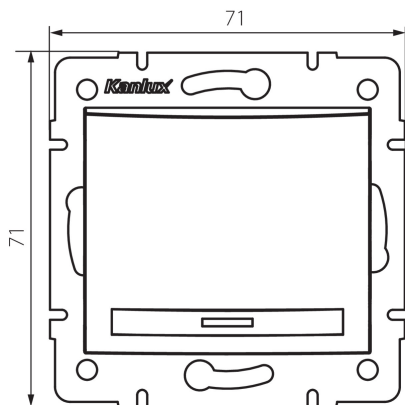

24832 DOMO 01-1021-243 sr

Tlačítko

5905339248329

VŠEOBECNÉ ÚDAJE:

Farba: strieborná
Miesto montáže: na zabudovanie do steny
Podsvietenie: netýka sa
Šírka [mm]: 71
Výška [mm]: 71
Priemer montážnej krabice: 60
Montážna hĺbka: 25

TECHNICKÉ PARAMETRE:

Menovité napätie [V]: 250 AC
Materiál: PC
Materiál kontaktov: CuSn94
Typ svorky: rýchlospojka
Plast: PC
Počet pák: 1
Menovitý prúd [AX]: 10
Stupeň IP: 20

LOGISTICKÉ ÚDAJE:

Spôsob balenia: 10
Počet kusov v druhom balení: 10
Počet kusov v hromadnom balení: 120
Čistá kusová hmotnosť [g]: 76
Gramáž [g]: 89.75
Dĺžka kusového balenia [cm]: 10
Šírka kusového balenia [cm]: 4
Výška kusového balenia [cm]: 14
Hmotnosť kartónu [kg]: 10.77
Šírka kartónu [cm]: 25.5
Výška kartónu [cm]: 32
Dĺžka kartónu [cm]: 44
Objem kartónu [m³]: 0.035904