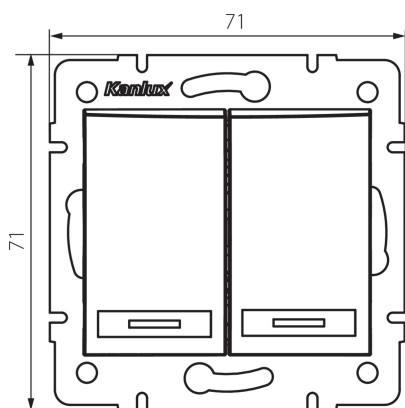

24833 DOMO 01-1022-243 sr

Dvojité tlačítko

5905339248336

VŠEOBECNÉ ÚDAJE:

Farba: strieborná
Miesto montáže: na zabudovanie do steny
Podsvietenie: netýka sa
Šírka [mm]: 71
Výška [mm]: 71
Priemer montážnej krabice: 60
Montážna hĺbka: 25

TECHNICKÉ PARAMETRE:

Menovité napätie [V]: 250 AC
Materiál: PC
Materiál kontaktov: CuSn94
Typ svorky: rýchlospojka
Plast: PC
Počet pák: 2
Menovitý prúd [AX]: 10
Stupeň IP: 20

LOGISTICKÉ ÚDAJE:

Spôsob balenia: 10
Počet kusov v druhom balení: 10
Počet kusov v hromadnom balení: 120
Čistá kusová hmotnosť [g]: 78
Gramáž [g]: 91.75
Dĺžka kusového balenia [cm]: 10
Šírka kusového balenia [cm]: 4
Výška kusového balenia [cm]: 14
Hmotnosť kartónu [kg]: 11.01
Šírka kartónu [cm]: 25.5
Výška kartónu [cm]: 32
Dĺžka kartónu [cm]: 44
Objem kartónu [m³]: 0.035904