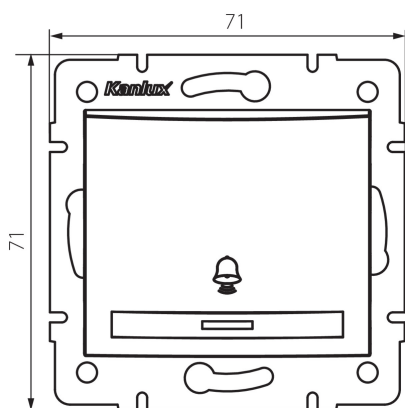

### VŠEOBECNÉ ÚDAJE:

**Farba:** strieborná  
**Miesto montáže:** na zabudovanie do steny  
**Podsvietenie:** áno  
**Šírka [mm]:** 71  
**Výška [mm]:** 71  
**Priemer montážnej krabice:** 60  
**Montážna hĺbka:** 25

### TECHNICKÉ PARAMETRE:

**Menovité napätie [V]:** 250 AC  
**Materiál:** PC  
**Materiál kontaktov:** CuSn94  
**Typ svorky:** rýchlospojka  
**Plast:** PC  
**Počet pák:** 1  
**Menovitý prúd [AX]:** 10  
**Stupeň IP:** 20