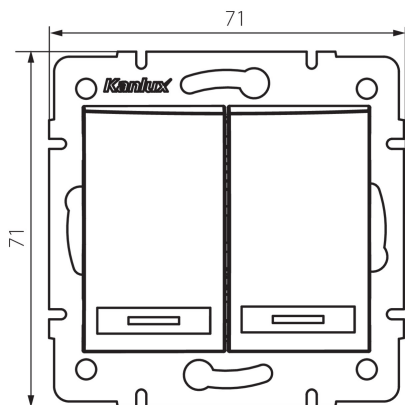

24843 DOMO 01-1120-243 sr

Dvojpohový svietidlový spínač s LED

5905339248435

VŠEOBECNÉ ÚDAJE:

Farba: strieborná
Miesto montáže: na zabudovanie do steny
Podsvietenie: áno
Šírka [mm]: 71
Výška [mm]: 71
Priemer montážnej krabice: 60
Montážna hĺbka: 25

TECHNICKÉ PARAMETRE:

Menovité napätie [V]: 250 AC
Materiál: PC
Materiál kontaktov: CuSn94
Typ svorky: rýchlospojka
Plast: PC
Počet pák: 2
Menovitý prúd [AX]: 10
Stupeň IP: 20

LOGISTICKÉ ÚDAJE:

Spôsob balenia: 10
Počet kusov v druhom balení: 10
Počet kusov v hromadnom balení: 120
Čistá kusová hmotnosť [g]: 82
Gramáž [g]: 95.67
Dĺžka kusového balenia [cm]: 10
Šírka kusového balenia [cm]: 4
Výška kusového balenia [cm]: 14
Hmotnosť kartónu [kg]: 11.4804
Šírka kartónu [cm]: 25.5
Výška kartónu [cm]: 32
Dĺžka kartónu [cm]: 44
Objem kartónu [m³]: 0.035904