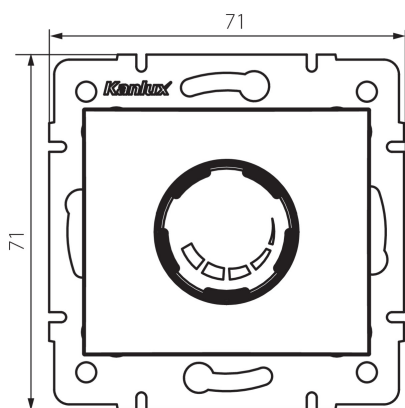

24846 DOMO 01-1160-143 sr

Otočný stmievač 500 W s filtrom

5905339248466

VŠEOBECNÉ ÚDAJE:

Farba: strieborná
Miesto montáže: na zabudovanie do steny
Miesto používania: vo vnútri
Šírka [mm]: 71
Výška [mm]: 71
Priemer montážnej krabice: 60

TECHNICKÉ PARAMETRE:

Menovité napätie [V]: 250 AC
Menovitá frekvencia [Hz]: 50
Menovitý výkon [W]: 500
Trieda ochrany proti zásahu el. prúdom: II
Rozpätie teploty prostredia, na ktorú môže byť výrobok vystavený [°C]: 5÷25
Typ pripojenia: skrutková svorkovnica
Typ svorky: skrutková svorka
Plast: PC
Stupeň IP: 20

LOGISTICKÉ ÚDAJE:

Spôsob balenia: 10
Počet kusov v druhom balení: 10
Počet kusov v hromadnom balení: 120
Čistá kusová hmotnosť [g]: 102
Gramáž [g]: 120.83
Dĺžka kusového balenia [cm]: 10
Šírka kusového balenia [cm]: 7
Výška kusového balenia [cm]: 14
Hmotnosť kartónu [kg]: 14.4996
Šírka kartónu [cm]: 36.5
Výška kartónu [cm]: 32
Dĺžka kartónu [cm]: 48.5
Objem kartónu [m³]: 0.056648