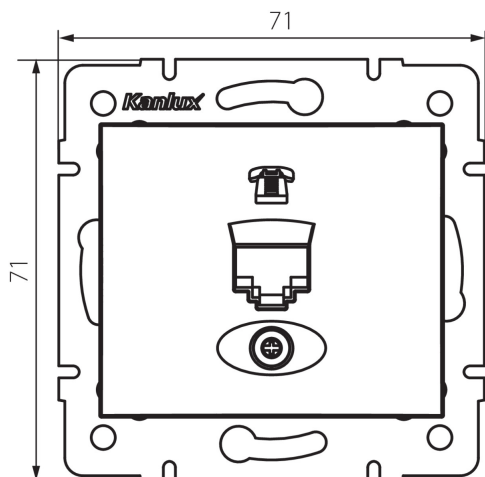

24869 DOMO 01-1370-043 sr

Telefónna jednotlivá zásuvka (RJ11)

5905339248695

VŠEOBECNÉ ÚDAJE:

Farba: strieborná
Miesto montáže: na zabudovanie do steny
Šírka [mm]: 71
Výška [mm]: 71
Priemer montážnej krabice: 60
Počet zásuviek: 1

TECHNICKÉ PARAMETRE:

Materiál: PC
Typ zásuvky: Samostatná telefónna RJ11
Plast: PC
Stupeň IP: 20

LOGISTICKÉ ÚDAJE:

Spôsob balenia: 10
Počet kusov v druhom balení: 10
Počet kusov v hromadnom balení: 120
Čistá kusová hmotnosť [g]: 56
Gramáž [g]: 68.5
Dĺžka kusového balenia [cm]: 10
Šírka kusového balenia [cm]: 4
Výška kusového balenia [cm]: 14
Hmotnosť kartónu [kg]: 8.22
Šírka kartónu [cm]: 25.5
Výška kartónu [cm]: 32
Dĺžka kartónu [cm]: 44
Objem kartónu [m³]: 0.035904