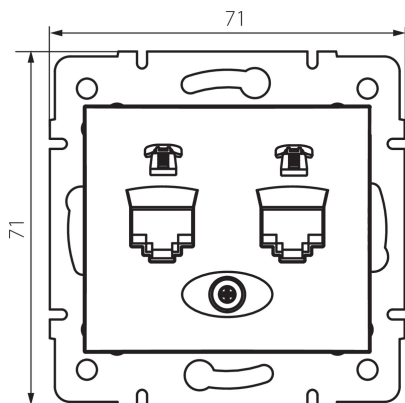

24870 DOMO 01-1380-043 sr

Telefónna dvojnásobná zásuvka nezávislá (2xRJ11)

5905339248701

VŠEOBECNÉ ÚDAJE:

Farba: strieborná
Miesto montáže: na zabudovanie do steny
Šírka [mm]: 71
Výška [mm]: 71
Priemer montážnej krabice: 60
Počet zásuviek: 2

TECHNICKÉ PARAMETRE:

Materiál: PC
Typ zásuvky: dvojitá telefónna nezávislá 2 x RJ11
Plast: PC
Stupeň IP: 20

LOGISTICKÉ ÚDAJE:

Spôsob balenia: 10
Počet kusov v druhom balení: 10
Počet kusov v hromadnom balení: 120
Čistá kusová hmotnosť [g]: 62
Gramáž [g]: 74.58
Dĺžka kusového balenia [cm]: 10
Šírka kusového balenia [cm]: 4.5
Výška kusového balenia [cm]: 14
Hmotnosť kartónu [kg]: 8.9496
Šírka kartónu [cm]: 25.5
Výška kartónu [cm]: 32
Dĺžka kartónu [cm]: 44
Objem kartónu [m³]: 0.035904