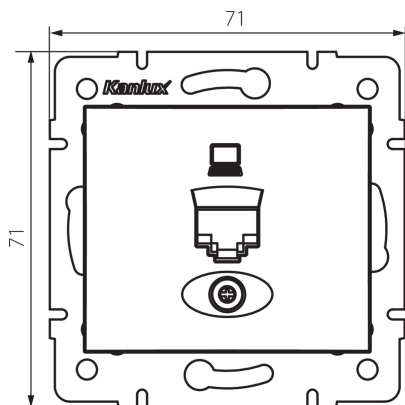

24871 DOMO 01-1390-043 sr

Dátová zásuvka jednotlivá (RJ45Cat 5e Jack)

5905339248718

VŠEOBECNÉ ÚDAJE:

Farba: strieborná
Miesto montáže: na zabudovanie do steny
Šírka [mm]: 71
Výška [mm]: 71
Priemer montážnej krabice: 60
Počet zásuviek: 1

TECHNICKÉ PARAMETRE:

Materiál: PC
Typ zásuvky: dátová zásuvka rj45 cat 5e
Plast: PC
Stupeň IP: 20

LOGISTICKÉ ÚDAJE:

Spôsob balenia: 10
Počet kusov v druhom balení: 10
Počet kusov v hromadnom balení: 120
Čistá kusová hmotnosť [g]: 56
Gramáž [g]: 68.58
Dĺžka kusového balenia [cm]: 10
Šírka kusového balenia [cm]: 4
Výška kusového balenia [cm]: 14
Hmotnosť kartónu [kg]: 8.2296
Šírka kartónu [cm]: 25.5
Výška kartónu [cm]: 32
Dĺžka kartónu [cm]: 44
Objem kartónu [m³]: 0.035904