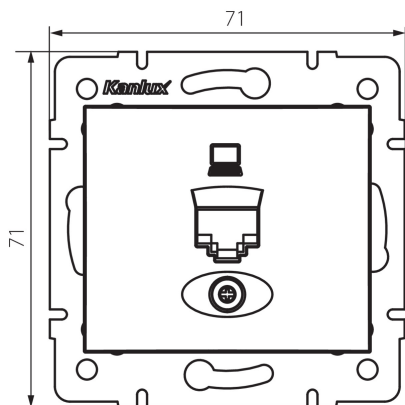

24872 DOMO 01-1400-043 sr

Dátová zásuvka jednotlivá (RJ45Cat 6 Jack)

5905339248725

VŠEOBECNÉ ÚDAJE:

Farba: strieborná

Miesto montáže: na zabudovanie do steny

Šírka [mm]: 71

Výška [mm]: 71

Priemer montážnej krabice: 60

Počet zásuviek: 1

TECHNICKÉ PARAMETRE:

Materiál: PC

Typ zásuvky: dátová zásuvka rj45 cat 6

Plast: PC

Stupeň IP: 20

LOGISTICKÉ ÚDAJE:

Spôsob balenia: 10

Počet kusov v druhom balení: 10

Počet kusov v hromadnom balení: 120

Čistá kusová hmotnosť [g]: 56

Gramáž [g]: 68.58

Dĺžka kusového balenia [cm]: 9

Šírka kusového balenia [cm]: 4

Výška kusového balenia [cm]: 13

Hmotnosť kartónu [kg]: 8.2296

Šírka kartónu [cm]: 25.5

Výška kartónu [cm]: 32

Dĺžka kartónu [cm]: 44

Objem kartónu [m³]: 0.035904

DODATOČNÉ INFORMÁCIE:

- Certifikát PZH: Číslo HK / K / 1046/01/2017, platný do 20.12.2022