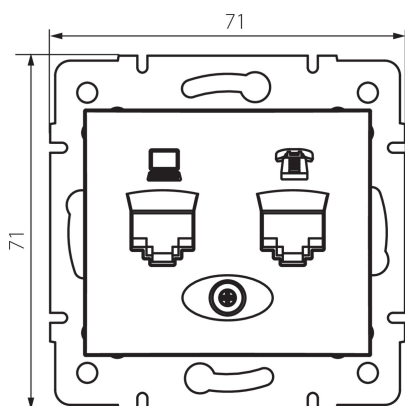

## 24875 DOMO 01-1430-043 sr

Dátová a telefónna zásuvka (RJ45 Cat 5e+RJ11)

5905339248756

### VŠEOBECNÉ ÚDAJE:

**Farba:** strieborná  
**Miesto montáže:** na zabudovanie do steny  
**Šírka [mm]:** 71  
**Výška [mm]:** 71  
**Priemer montážnej krabice:** 60  
**Počet zásuviek:** 2

### TECHNICKÉ PARAMETRE:

**Materiál:** PC  
**Typ zásuvky:** dátová a telefónna rj45 cat 5e; rj11  
**Plast:** PC  
**Stupeň IP:** 20

### LOGISTICKÉ ÚDAJE:

**Spôsob balenia:** 10  
**Počet kusov v druhom balení:** 10  
**Počet kusov v hromadnom balení:** 120  
**Čistá kusová hmotnosť [g]:** 64  
**Gramáž [g]:** 76.67  
**Dĺžka kusového balenia [cm]:** 9  
**Šírka kusového balenia [cm]:** 5  
**Výška kusového balenia [cm]:** 13  
**Hmotnosť kartónu [kg]:** 9.2004  
**Šírka kartónu [cm]:** 25.5  
**Výška kartónu [cm]:** 32  
**Dĺžka kartónu [cm]:** 44  
**Objem kartónu [m<sup>3</sup>]:** 0.035904