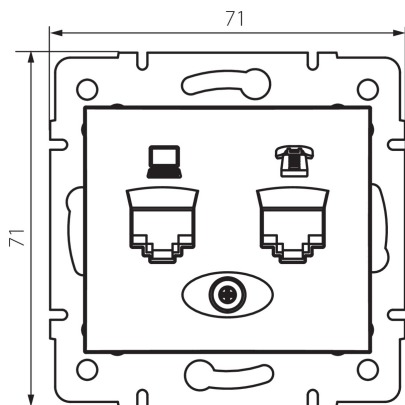

24876 DOMO 01-1440-043 sr

Dátová a telefónna zásuvka (RJ45 Cat 6+RJ11)

5905339248763

VŠEOBECNÉ ÚDAJE:

Farba: strieborná
Miesto montáže: na zabudovanie do steny
Šírka [mm]: 71
Výška [mm]: 71
Priemer montážnej krabice: 60
Počet zásuviek: 2

TECHNICKÉ PARAMETRE:

Materiál: PC
Typ zásuvky: dátová a telefónna rj45 cat 6; rj11
Plast: PC
Stupeň IP: 20

LOGISTICKÉ ÚDAJE:

Spôsob balenia: 10
Počet kusov v druhom balení: 10
Počet kusov v hromadnom balení: 120
Čistá kusová hmotnosť [g]: 64
Gramáž [g]: 76.67
Dĺžka kusového balenia [cm]: 10
Šírka kusového balenia [cm]: 5
Výška kusového balenia [cm]: 14
Hmotnosť kartónu [kg]: 9.2004
Šírka kartónu [cm]: 25.5
Výška kartónu [cm]: 32
Dĺžka kartónu [cm]: 44
Objem kartónu [m³]: 0.035904