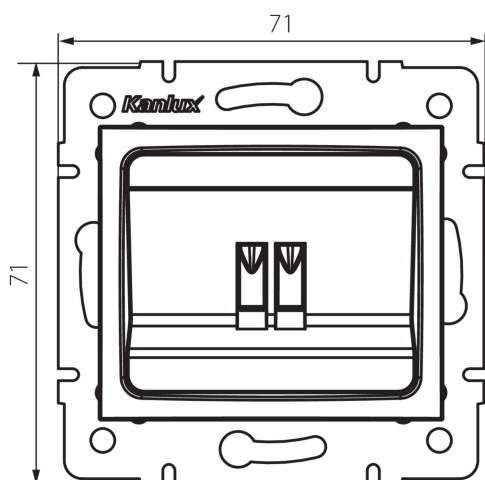

## 24877 DOMO 01-1450-043 sr

Reproduktorová zásuvka jednonásobná

5905339248770

### VŠEOBECNÉ ÚDAJE:

**Farba:** strieborná  
**Miesto montáže:** na zabudovanie do steny  
**Šírka [mm]:** 71  
**Výška [mm]:** 71  
**Priemer montážnej krabice:** 60  
**Počet zásuviek:** 1

### TECHNICKÉ PARAMETRE:

**Materiál:** PC  
**Typ zásuvky:** samostatný reproduktor  
**Plast:** PC  
**Stupeň IP:** 20