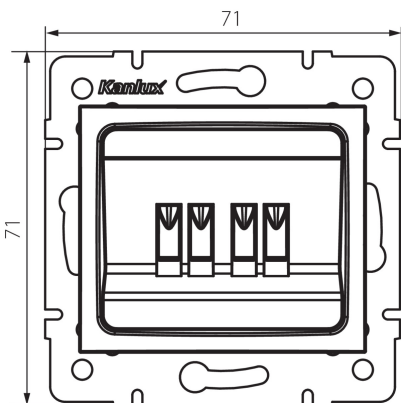

24878 DOMO 01-1820-043 sr

Reproduktorová zásuvka dvojitá

5905339248787

VŠEOBECNÉ ÚDAJE:

Farba: strieborná
Miesto montáže: na zabudovanie do steny
Šírka [mm]: 71
Výška [mm]: 71
Priemer montážnej krabice: 60
Počet zásuviek: 2

TECHNICKÉ PARAMETRE:

Materiál: PC
Plast: PC
Stupeň IP: 20

LOGISTICKÉ ÚDAJE:

Spôsob balenia: 10
Počet kusov v druhom balení: 10
Počet kusov v hromadnom balení: 120
Čistá kusová hmotnosť [g]: 66
Gramáž [g]: 78.5
Dĺžka kusového balenia [cm]: 10
Šírka kusového balenia [cm]: 4
Výška kusového balenia [cm]: 14
Hmotnosť kartónu [kg]: 9.42
Šírka kartónu [cm]: 25.5
Výška kartónu [cm]: 32
Dĺžka kartónu [cm]: 44
Objem kartónu [m³]: 0.035904