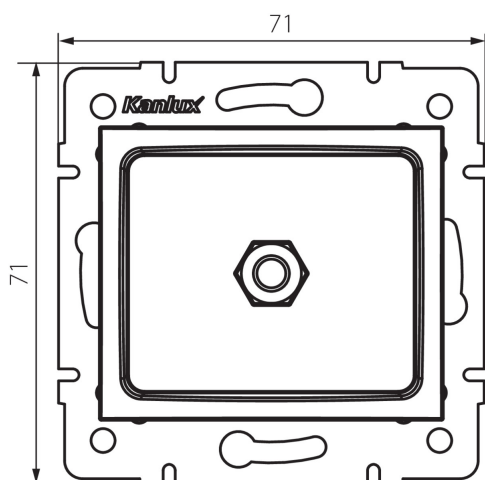

## 24879 DOMO 01-1830-043 sr

Zásuvka pre vyrovnanie potenciálov

5905339248794

### VŠEOBECNÉ ÚDAJE:

**Farba:** strieborná  
**Miesto montáže:** na zabudovanie do steny  
**Šírka [mm]:** 71  
**Výška [mm]:** 71  
**Priemer montážnej krabice:** 60  
**Počet zásuviek:** 1

### TECHNICKÉ PARAMETRE:

**Materiál:** PC  
**Plast:** PC  
**Stupeň IP:** 20