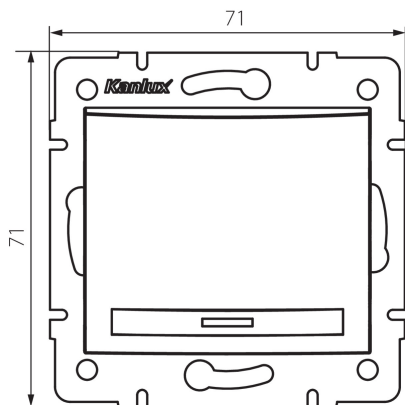

24888 DOMO 01-1000-241 gr

Jednopolový spínač

5905339248886

VŠEOBECNÉ ÚDAJE:

Farba: grafit

Miesto montáže: na zabudovanie do steny

Podsvietenie: netýka sa

Šírka [mm]: 71

Výška [mm]: 71

Priemer montážnej krabice: 60

Montážna hĺbka: 25

TECHNICKÉ PARAMETRE:

Menovité napätie [V]: 250 AC

Materiál: PC

Materiál kontaktov: CuSn94

Typ svorky: rýchlospojka

Plast: PC

Počet pák: 1

Menovitý prúd [AX]: 10

Stupeň IP: 20

LOGISTICKÉ ÚDAJE:

Spôsob balenia: 10

Počet kusov v druhom balení: 10

Počet kusov v hromadnom balení: 120

Čistá kusová hmotnosť [g]: 76

Gramáž [g]: 89.75

Dĺžka kusového balenia [cm]: 10

Šírka kusového balenia [cm]: 4

Výška kusového balenia [cm]: 14

Hmotnosť kartónu [kg]: 10.77

Šírka kartónu [cm]: 25.5

Výška kartónu [cm]: 32