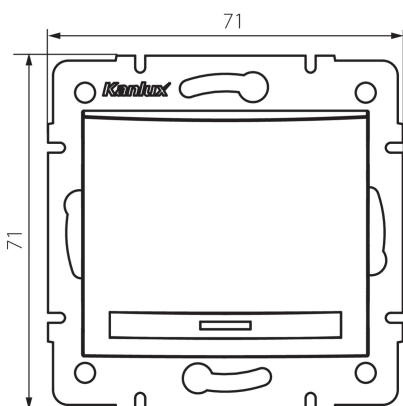

LOGISTICKÉ ÚDAJE:

Spôsob balenia: 10

Počet kusov v druhom balení: 10

Počet kusov v hromadnom balení: 120

Čistá kusová hmotnosť [g]: 76

Gramáž [g]: 89.75

Dĺžka kusového balenia [cm]: 10

Šírka kusového balenia [cm]: 4

Výška kusového balenia [cm]: 14

Hmotnosť kartónu [kg]: 10.77

Šírka kartónu [cm]: 25.5

Výška kartónu [cm]: 32

Dĺžka kartónu [cm]: 44

Objem kartónu [m³]: 0.035904