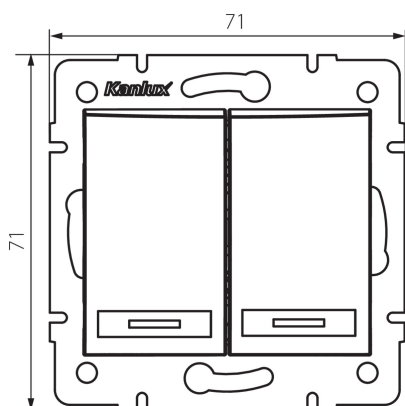

24893 DOMO 01-1023-241 gr

Dvojité tlačítko LED

5905339248930

VŠEOBECNÉ ÚDAJE:

Farba: grafit

Miesto montáže: na zabudovanie do steny

Podsvietenie: áno

Šírka [mm]: 71

Výška [mm]: 71

Priemer montážnej krabice: 60

Montážna hĺbka: 25

TECHNICKÉ PARAMETRE:

Menovité napätie [V]: 250 AC

Materiál: PC

Materiál kontaktov: CuSn94

Typ svorky: rýchlospojka

Plast: PC

Počet pák: 2

Menovitý prúd [AX]: 10

Stupeň IP: 20

LOGISTICKÉ ÚDAJE:

Spôsob balenia: 10

Počet kusov v druhom balení: 10

Počet kusov v hromadnom balení: 120

Čistá kusová hmotnosť [g]: 82

Gramáž [g]: 95.75

Dĺžka kusového balenia [cm]: 10

Šírka kusového balenia [cm]: 4.5

Výška kusového balenia [cm]: 14

Hmotnosť kartónu [kg]: 11.49

Šírka kartónu [cm]: 25.5

Výška kartónu [cm]: 32