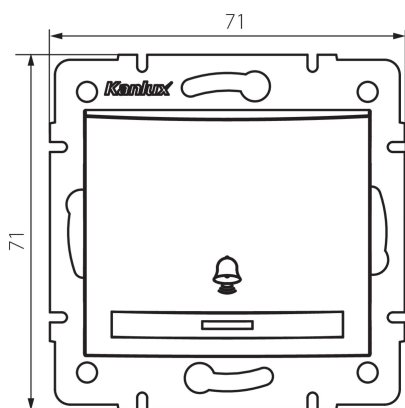

24894 DOMO 01-1030-241 gr

Zvončekové tlačítko

5905339248947

VŠEOBECNÉ ÚDAJE:

Farba: grafit

Miesto montáže: na zabudovanie do steny

Podsvietenie: netýka sa

Šírka [mm]: 71

Výška [mm]: 71

Priemer montážnej krabice: 60

Montážna hĺbka: 25

TECHNICKÉ PARAMETRE:

Menovité napätie [V]: 250 AC

Materiál: PC

Materiál kontaktov: CuSn94

Typ svorky: rýchlospojka

Plast: PC

Počet pák: 1

Menovitý prúd [AX]: 10

Stupeň IP: 20

LOGISTICKÉ ÚDAJE:

Spôsob balenia: 10

Počet kusov v druhom balení: 10

Počet kusov v hromadnom balení: 120

Čistá kusová hmotnosť [g]: 78

Gramáž [g]: 92

Dĺžka kusového balenia [cm]: 10

Šírka kusového balenia [cm]: 4.5

Výška kusového balenia [cm]: 14

Hmotnosť kartónu [kg]: 11.04

Šírka kartónu [cm]: 25.5

Výška kartónu [cm]: 32