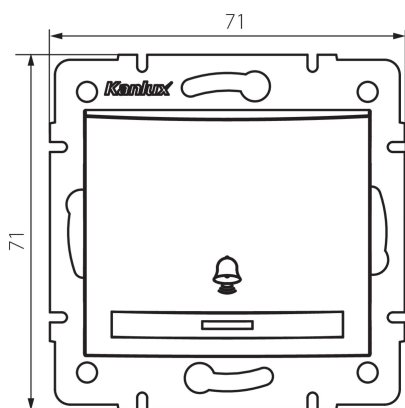

### VŠEOBECNÉ ÚDAJE:

**Farba:** grafit

**Miesto montáže:** na zabudovanie do steny

**Podsvietenie:** áno

**Šírka [mm]:** 71

**Výška [mm]:** 71

**Priemer montážnej krabice:** 60

**Montážna hĺbka:** 25