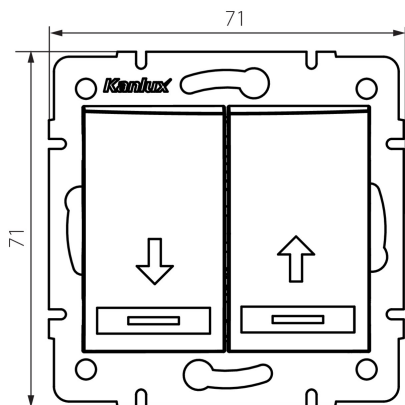

24900 DOMO 01-1100-241 gr

Žalúziiový spínač

5905339249005

VŠEOBECNÉ ÚDAJE:

Farba: grafit

Miesto montáže: na zabudovanie do steny

Podsvietenie: netýka sa

Šírka [mm]: 71

Výška [mm]: 71

Priemer montážnej krabice: 60

Montážna hĺbka: 25

TECHNICKÉ PARAMETRE:

Menovité napätie [V]: 250 AC

Materiál: PC

Materiál kontaktov: CuSn94

Typ svorky: rýchlospojka

Plast: PC

Počet pák: 2

Menovitý prúd [AX]: 10

Stupeň IP: 20

LOGISTICKÉ ÚDAJE:

Spôsob balenia: 10

Počet kusov v druhom balení: 10

Počet kusov v hromadnom balení: 120

Čistá kusová hmotnosť [g]: 78

Gramáž [g]: 93.83

Dĺžka kusového balenia [cm]: 9

Šírka kusového balenia [cm]: 5

Výška kusového balenia [cm]: 14

Hmotnosť kartónu [kg]: 11.2596

Šírka kartónu [cm]: 25.5

Výška kartónu [cm]: 32