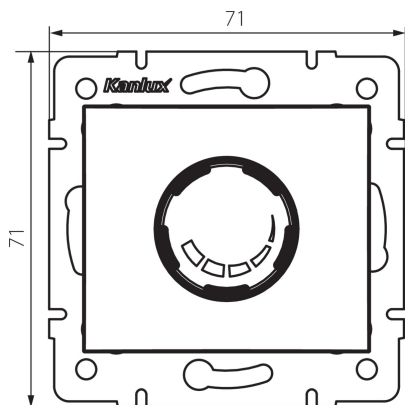

24905 DOMO 01-1160-141 gr

Otočný stmievač 500 W s filtrom

5905339249050

VŠEOBECNÉ ÚDAJE:

Farba: grafit

Miesto montáže: na zabudovanie do steny

Miesto používania: vo vnútri

Šírka [mm]: 71

Výška [mm]: 71

Priemer montážnej krabice: 60

TECHNICKÉ PARAMETRE:

Menovité napätie [V]: 250 AC

Menovitá frekvencia [Hz]: 50

Menovitý výkon [W]: 500

Trieda ochrany proti zásahu el. prúdom: II

Rozpätie teploty prostredia, na ktorú môže byť výrobok vystavený [°C]: 5÷25

Typ pripojenia: skrutková svorkovnica

Typ svorky: skrutková svorka

Plast: PC

Stupeň IP: 20

LOGISTICKÉ ÚDAJE:

Spôsob balenia: 10

Počet kusov v druhom balení: 10

Počet kusov v hromadnom balení: 120

Čistá kusová hmotnosť [g]: 102

Gramáž [g]: 120.83

Dĺžka kusového balenia [cm]: 10

Šírka kusového balenia [cm]: 7

Výška kusového balenia [cm]: 14

Hmotnosť kartónu [kg]: 14.4996

Šírka kartónu [cm]: 36.5

Výška kartónu [cm]: 32