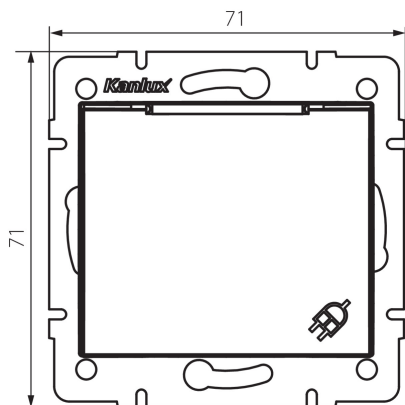

24909 DOMO 01-1230-141 gr

Zásuvka s uzemnením, IP-44, Schuko

5905339249098

VŠEOBECNÉ ÚDAJE:

Farba: grafit

Miesto montáže: na zabudovanie do steny

Šírka [mm]: 71

Výška [mm]: 71

Priemer montážnej krabice: 60

Montážna hĺbka: 25

Počet zásuviek: 1

TECHNICKÉ PARAMETRE:

Menovité napätie [V]: 250 AC

Menovitý prúd [A]: 16

Trieda ochrany proti zásahu el. prúdom: I

Materiál: PC

Materiál kontaktov: CuSn94

Typ uzemnenia: typ F

Typ svorky: skrutková svorka

Plast: PC

Stupeň IP: 44

LOGISTICKÉ ÚDAJE:

Spôsob balenia: 10

Počet kusov v druhom balení: 10

Šírka kartónu [cm]: 26.5

Výška kartónu [cm]: 32

Dĺžka kartónu [cm]: 44

Objem kartónu [m³]: 0.037312

24909 DOMO 01-1230-141 gr

Zásuvka s uzemnením, IP-44, Schuko

DODATOČNÉ INFORMÁCIE:

- Certifikát PZH: Číslo HK / K / 1046/01/2017, platný do 20.12.2022