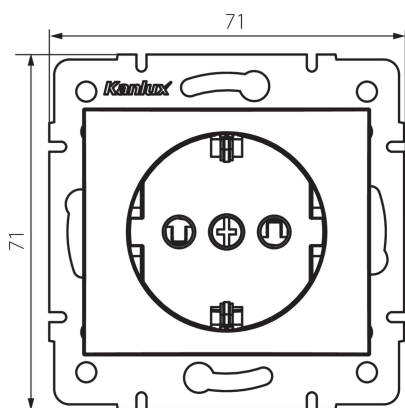

24911 DOMO 01-1240-141 gr

Samostatná zásuvka Schuko s ochranou kontaktov

5905339249111

VŠEOBECNÉ ÚDAJE:

Farba: grafit
Miesto montáže: na zabudovanie do steny
Ochrana kontaktov: áno
Šírka [mm]: 71
Výška [mm]: 71
Priemer montážnej krabice: 60
Montážna hĺbka: 25
Počet zásuviek: 1

TECHNICKÉ PARAMETRE:

Menovité napätie [V]: 250 AC
Menovitý prúd [A]: 16
Trieda ochrany proti zásahu el. prúdom: I
Materiál: PC
Materiál kontaktov: CuSn94
Typ uzemnenia: typ F
Typ svorky: skrutková svorka
Plast: PC
Stupeň IP: 20

LOGISTICKÉ ÚDAJE:

Spôsob balenia: 10
Počet kusov v druhom balení: 10
Počet kusov v hromadnom balení: 120
Čistá kusová hmotnosť [g]: 70
Gramáž [g]: 84
Dĺžka kusového balenia [cm]: 10
Šírka kusového balenia [cm]: 5
Výška kusového balenia [cm]: 14
Hmotnosť kartónu [kg]: 10.08
Šírka kartónu [cm]: 26.5
Výška kartónu [cm]: 32
Dĺžka kartónu [cm]: 44
Objem kartónu [m³]: 0.037312