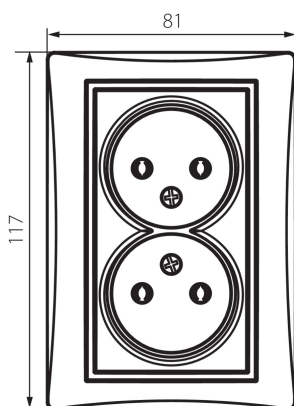

24918 DOMO 01-1280-141 gr

Dvojitá zásuvka pre bez uzemnenia, kompletná

5905339249180

Nie je určené pre CZ / SK trh.

VŠEOBECNÉ ÚDAJE:

Farba: grafit

Miesto montáže: na zabudovanie do steny

Šírka [mm]: 81

Výška [mm]: 110

Priemer montážnej krabice: 68

Montážna hĺbka: 25

Počet zásuviek: 2

TECHNICKÉ PARAMETRE:

Menovité napätie [V]: 250 AC

Menovitý prúd [A]: 16

Trieda ochrany proti zásahu el. prúdom: II

Materiál: PC

Materiál kontaktov: CuSn94

Typ uzemnenia: 2P

Typ svorky: skrutková svorka

Plast: PC

Stupeň IP: 20

LOGISTICKÉ ÚDAJE:

Spôsob balenia: 10

Hmotnosť kartónu [kg]: 14.1996

Šírka kartónu [cm]: 22

Výška kartónu [cm]: 51.2

Dĺžka kartónu [cm]: 49.5

Objem kartónu [m³]: 0.055757

24918 DOMO 01-1280-141 gr

Dvojitá zásuvka pre bez uzemnenia, kompletná

DODATOČNÉ INFORMÁCIE: