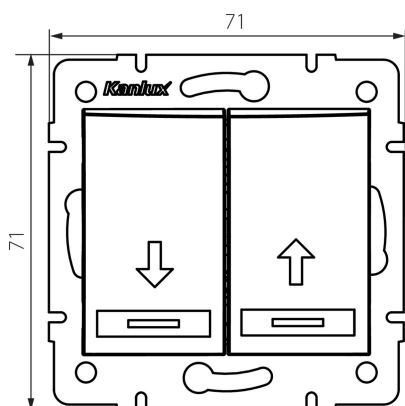

24921 DOMO 01-1310-241 gr

Žalúziové tlačítko

5905339249210

VŠEOBECNÉ ÚDAJE:

Farba: grafit

Miesto montáže: na zabudovanie do steny

Podsvietenie: netýka sa

Šírka [mm]: 71

Výška [mm]: 71

Priemer montážnej krabice: 60

Montážna hĺbka: 25

TECHNICKÉ PARAMETRE:

Menovité napätie [V]: 250 AC

Materiál: PC

Materiál kontaktov: CuSn94

Typ svorky: rýchlospojka

Plast: PC

Počet pák: 2

Menovitý prúd [AX]: 10

Stupeň IP: 20

LOGISTICKÉ ÚDAJE:

Spôsob balenia: 10

Počet kusov v druhom balení: 10

Počet kusov v hromadnom balení: 120

Čistá kusová hmotnosť [g]: 78

Gramáž [g]: 91.83

Dĺžka kusového balenia [cm]: 9

Šírka kusového balenia [cm]: 5

Výška kusového balenia [cm]: 14

Hmotnosť kartónu [kg]: 11.0196

Šírka kartónu [cm]: 25.5

Výška kartónu [cm]: 32