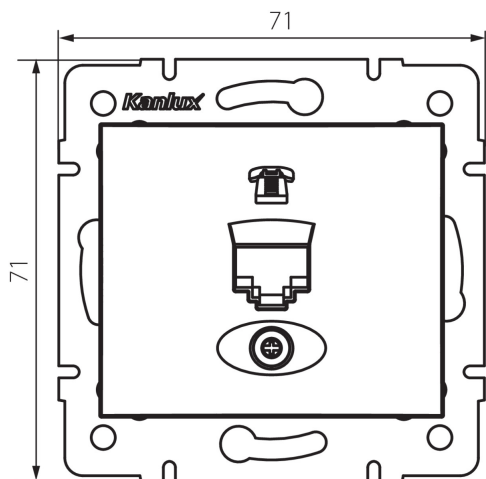

24928 DOMO 01-1370-041 gr

Telefónna jednotlivá zásuvka (RJ11)

5905339249289

VŠEOBECNÉ ÚDAJE:

Farba: grafit

Miesto montáže: na zabudovanie do steny

Šírka [mm]: 71

Výška [mm]: 71

Priemer montážnej krabice: 60

Počet zásuviek: 1

TECHNICKÉ PARAMETRE:

Materiál: PC

Typ zásuvky: Samostatná telefónna RJ11

Plast: PC

Stupeň IP: 20

LOGISTICKÉ ÚDAJE:

Spôsob balenia: 10

Počet kusov v druhom balení: 10

Počet kusov v hromadnom balení: 120

Čistá kusová hmotnosť [g]: 56

Gramáž [g]: 68.5

Dĺžka kusového balenia [cm]: 10

Šírka kusového balenia [cm]: 4

Výška kusového balenia [cm]: 14

Hmotnosť kartónu [kg]: 8.22

Šírka kartónu [cm]: 25.5

Výška kartónu [cm]: 32

Dĺžka kartónu [cm]: 44

Objem kartónu [m³]: 0.035904

DODATOČNÉ INFORMÁCIE:

- Certifikát PZH: Číslo HK / K / 1046/01/2017, platný do 20.12.2022