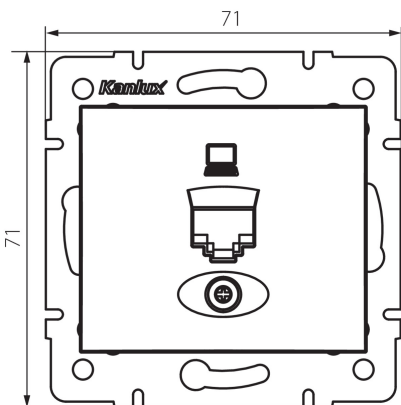

24930 DOMO 01-1390-041 gr

Dátová zásuvka jednotlivá (RJ45Cat 5e Jack)

5905339249302

VŠEOBECNÉ ÚDAJE:

Farba: grafit

Miesto montáže: na zabudovanie do steny

Šírka [mm]: 71

Výška [mm]: 71

Priemer montážnej krabice: 60

Počet zásuviek: 1

TECHNICKÉ PARAMETRE:

Materiál: PC

Typ zásuvky: dátová zásuvka rj45 cat 5e

Plast: PC

Stupeň IP: 20

LOGISTICKÉ ÚDAJE:

Spôsob balenia: 10

Počet kusov v druhom balení: 10

Počet kusov v hromadnom balení: 120

Čistá kusová hmotnosť [g]: 56

Gramáž [g]: 68.58

Dĺžka kusového balenia [cm]: 10

Šírka kusového balenia [cm]: 4

Výška kusového balenia [cm]: 14

Hmotnosť kartónu [kg]: 8.2296

Šírka kartónu [cm]: 25.5

Výška kartónu [cm]: 32

Dĺžka kartónu [cm]: 44

Objem kartónu [m³]: 0.035904