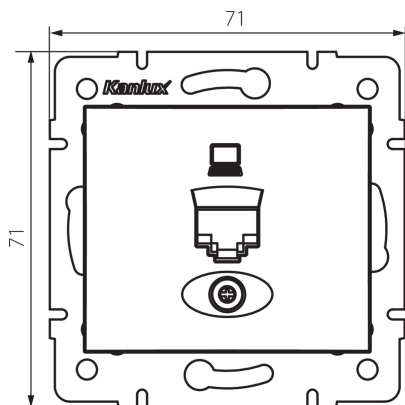

24931 DOMO 01-1400-041 gr

Dátová zásuvka jednotlivá (RJ45Cat 6 Jack)

5905339249319

VŠEOBECNÉ ÚDAJE:

Farba: grafit

Miesto montáže: na zabudovanie do steny

Šírka [mm]: 71

Výška [mm]: 71

Priemer montážnej krabice: 60

Počet zásuviek: 1

TECHNICKÉ PARAMETRE:

Materiál: PC

Typ zásuvky: dátová zásuvka rj45 cat 6

Plast: PC

Stupeň IP: 20

LOGISTICKÉ ÚDAJE:

Spôsob balenia: 10

Počet kusov v druhom balení: 10

Počet kusov v hromadnom balení: 120

Čistá kusová hmotnosť [g]: 56

Gramáž [g]: 68.58

Dĺžka kusového balenia [cm]: 9

Šírka kusového balenia [cm]: 4

Výška kusového balenia [cm]: 13

Hmotnosť kartónu [kg]: 8.2296

Šírka kartónu [cm]: 25.5

Výška kartónu [cm]: 32

Dĺžka kartónu [cm]: 44

Objem kartónu [m³]: 0.035904

DODATOČNÉ INFORMÁCIE:

- Certifikát PZH: Číslo HK / K / 1046/01/2017, platný do 20.12.2022