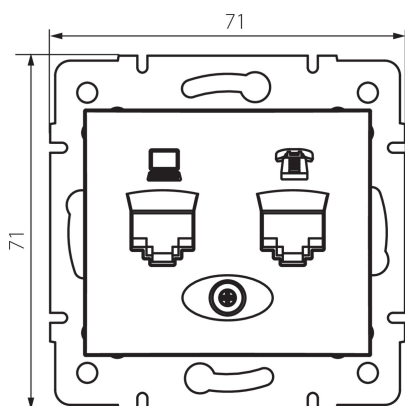

24935 DOMO 01-1440-041 gr

Dátová a telefónna zásuvka (RJ45 Cat 6+RJ11)

5905339249357

VŠEOBECNÉ ÚDAJE:

Farba: grafit

Miesto montáže: na zabudovanie do steny

Šírka [mm]: 71

Výška [mm]: 71

Priemer montážnej krabice: 60

Počet zásuviek: 2

TECHNICKÉ PARAMETRE:

Materiál: PC

Typ zásuvky: dátová a telefónna rj45 cat 6; rj11

Plast: PC

Stupeň IP: 20

LOGISTICKÉ ÚDAJE:

Spôsob balenia: 10

Počet kusov v druhom balení: 10

Počet kusov v hromadnom balení: 120

Čistá kusová hmotnosť [g]: 64

Gramáž [g]: 76.67

Dĺžka kusového balenia [cm]: 10

Šírka kusového balenia [cm]: 5

Výška kusového balenia [cm]: 14

Hmotnosť kartónu [kg]: 9.2004

Šírka kartónu [cm]: 25.5

Výška kartónu [cm]: 32

Dĺžka kartónu [cm]: 44

Objem kartónu [m³]: 0.035904