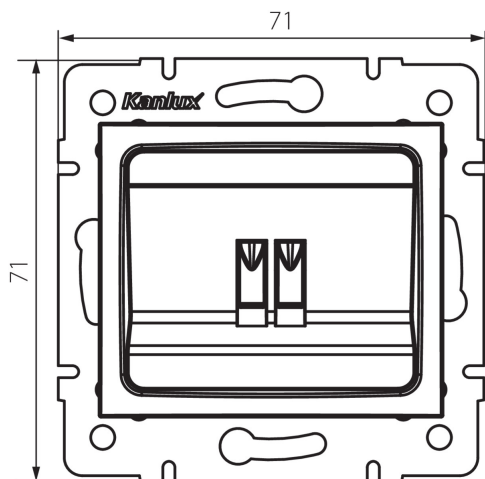

24936 DOMO 01-1450-041 gr

Reproduktorová zásuvka jednonásobná

5905339249364

VŠEOBECNÉ ÚDAJE:

Farba: grafit

Miesto montáže: na zabudovanie do steny

Šírka [mm]: 71

Výška [mm]: 71

Priemer montážnej krabice: 60

Počet zásuviek: 1

TECHNICKÉ PARAMETRE:

Materiál: PC

Typ zásuvky: samostatný reproduktor

Plast: PC

Stupeň IP: 20

LOGISTICKÉ ÚDAJE:

Spôsob balenia: 10

Počet kusov v druhom balení: 10

Počet kusov v hromadnom balení: 120

Čistá kusová hmotnosť [g]: 58

Gramáž [g]: 70.5

Dĺžka kusového balenia [cm]: 10

Šírka kusového balenia [cm]: 4

Výška kusového balenia [cm]: 14

Hmotnosť kartónu [kg]: 8.46

Šírka kartónu [cm]: 25.5

Výška kartónu [cm]: 32

Dĺžka kartónu [cm]: 44

Objem kartónu [m³]: 0.035904