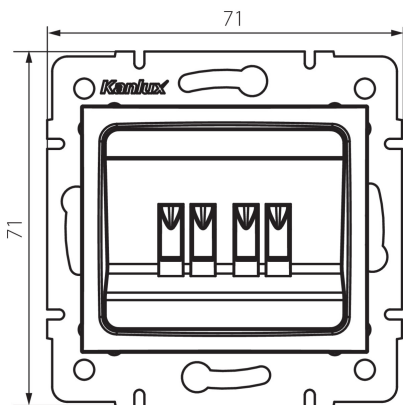

24937 DOMO 01-1820-041 gr

Reproduktorová zásuvka dvojitá

5905339249371

VŠEOBECNÉ ÚDAJE:

Farba: grafit

Miesto montáže: na zabudovanie do steny

Šírka [mm]: 71

Výška [mm]: 71

Priemer montážnej krabice: 60

Počet zásuviek: 2

TECHNICKÉ PARAMETRE:

Materiál: PC

Plast: PC

Stupeň IP: 20

LOGISTICKÉ ÚDAJE:

Spôsob balenia: 10

Počet kusov v druhom balení: 10

Počet kusov v hromadnom balení: 120

Čistá kusová hmotnosť [g]: 66

Gramáž [g]: 78.5

Dĺžka kusového balenia [cm]: 10

Šírka kusového balenia [cm]: 4

Výška kusového balenia [cm]: 14

Hmotnosť kartónu [kg]: 9.42

Šírka kartónu [cm]: 25.5

Výška kartónu [cm]: 32

Dĺžka kartónu [cm]: 44

Objem kartónu [m³]: 0.035904

DODATOČNÉ INFORMÁCIE:

- Certifikát PZH: Číslo HK / K / 1046/01/2017, platný do 20.12.2022