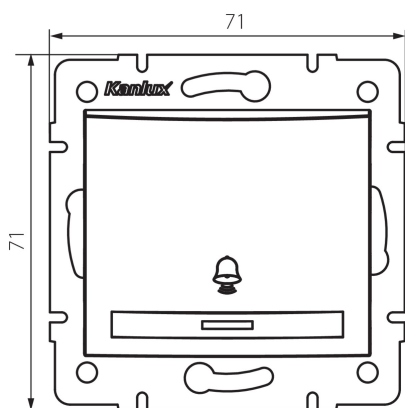

24953 DOMO 01-1030-230 pe

Zvončekové tlačítko

5905339249531

VŠEOBECNÉ ÚDAJE:

Farba: perleťovo biela

Miesto montáže: na zabudovanie do steny

Podsvietenie: netýka sa

Šírka [mm]: 71

Výška [mm]: 71

Priemer montážnej krabice: 60

Montážna hĺbka: 25

TECHNICKÉ PARAMETRE:

Menovité napätie [V]: 250 AC

Materiál: PC

Materiál kontaktov: CuSn94

Typ svorky: rýchlospojka

Plast: PC

Počet pák: 1

Menovitý prúd [AX]: 10

Stupeň IP: 20

LOGISTICKÉ ÚDAJE:

Spôsob balenia: 10

Počet kusov v druhom balení: 10

Počet kusov v hromadnom balení: 120

Čistá kusová hmotnosť [g]: 78

Gramáž [g]: 92

Dĺžka kusového balenia [cm]: 10

Šírka kusového balenia [cm]: 4.5

Výška kusového balenia [cm]: 14

Hmotnosť kartónu [kg]: 11.04

Šírka kartónu [cm]: 25.5

Výška kartónu [cm]: 32