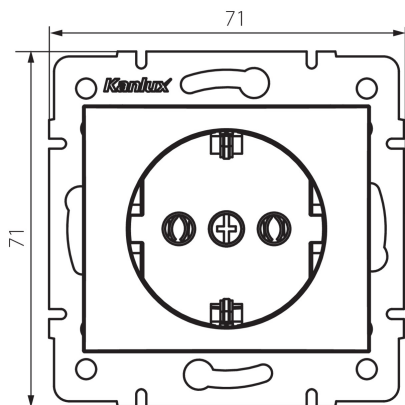

### VŠEOBECNÉ ÚDAJE:

**Farba:** perleťovo biela

**Miesto montáže:** na zabudovanie do steny

**Šírka [mm]:** 71

**Výška [mm]:** 71

**Priemer montážnej krabice:** 60

**Montážna hĺbka:** 25

**Počet zásuviek:** 1

### TECHNICKÉ PARAMETRE:

**Menovité napätie [V]:** 250 AC

**Menovitý prúd [A]:** 16

**Trieda ochrany proti zásahu el. prúdom:** I

**Materiál:** PC

**Materiál kontaktov:** CuSn94

**Typ uzemnenia:** typ F

**Typ svorky:** skrutková svorka

**Šírka kusového balenia [cm]:** 5

**Výška kusového balenia [cm]:** 14

**Hmotnosť kartónu [kg]:** 9.81

**Šírka kartónu [cm]:** 26.5

**Výška kartónu [cm]:** 32

**Dĺžka kartónu [cm]:** 44

**Objem kartónu [m<sup>3</sup>]:** 0.037312