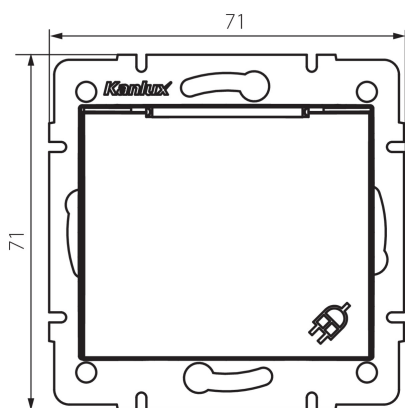

24968 DOMO 01-1230-130 pe

Zásuvka s uzemnením, IP-44, Schuko

5905339249685

VŠEOBECNÉ ÚDAJE:

Farba: perleťovo biela

Miesto montáže: na zabudovanie do steny

Šírka [mm]: 71

Výška [mm]: 71

Priemer montážnej krabice: 60

Montážna hĺbka: 25

Počet zásuviek: 1

TECHNICKÉ PARAMETRE:

Menovité napätie [V]: 250 AC

Menovitý prúd [A]: 16

Trieda ochrany proti zásahu el. prúdom: I

Materiál: PC

Materiál kontaktov: CuSn94

Typ uzemnenia: typ F

Typ svorky: skrutková svorka

Plast: PC

Stupeň IP: 44

LOGISTICKÉ ÚDAJE:

Spôsob balenia: 10

Počet kusov v druhom balení: 10

Šírka kartónu [cm]: 26.5

Výška kartónu [cm]: 32

Dĺžka kartónu [cm]: 44

Objem kartónu [m³]: 0.037312

24968 DOMO 01-1230-130 pe

Zásuvka s uzemnením, IP-44, Schuko

DODATOČNÉ INFORMÁCIE:

- Certifikát PZH: Číslo HK / K / 1046/01/2017, platný do 20.12.2022