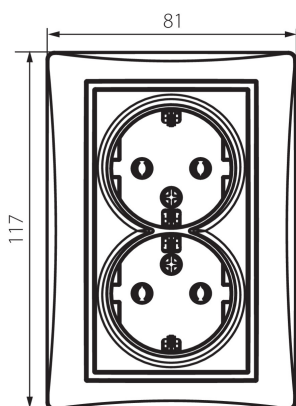

### VŠEOBECNÉ ÚDAJE:

**Farba:** perleťovo biela

**Miesto montáže:** na zabudovanie do steny

**Šírka [mm]:** 81

**Výška [mm]:** 110

**Priemer montážnej krabice:** 68

**Montážna hĺbka:** 25

**Počet zásuviek:** 2

### TECHNICKÉ PARAMETRE:

**Menovité napätie [V]:** 250 AC

**Menovitý prúd [A]:** 16

**Trieda ochrany proti zásahu el. prúdom:** I

**Materiál:** PC

**Materiál kontaktov:** CuSn94

**Typ uzemnenia:** typ F

**Typ svorky:** skrutková svorka

**Šírka kusového balenia [cm]:** 5

**Výška kusového balenia [cm]:** 18

**Hmotnosť kartónu [kg]:** 16.1496

**Šírka kartónu [cm]:** 25

**Výška kartónu [cm]:** 52.5

**Dĺžka kartónu [cm]:** 52

**Objem kartónu [m<sup>3</sup>]:** 0.06825