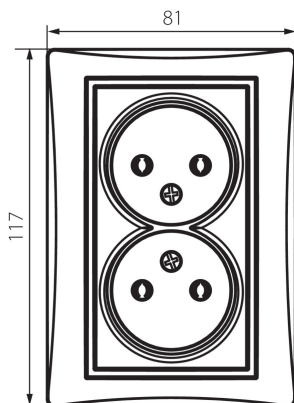

24977 DOMO 01-1280-130 pe

Dvojitá zásuvka pre bez uzemnenia, kompletná

5905339249777

Nie je určené pre CZ / SK trh.

VŠEOBECNÉ ÚDAJE:

Farba: perleťovo biela

Miesto montáže: na zabudovanie do steny

Šírka [mm]: 81

Výška [mm]: 110

Priemer montážnej krabice: 68

Montážna hĺbka: 25

Počet zásuviek: 2

TECHNICKÉ PARAMETRE:

Menovité napätie [V]: 250 AC

Menovitý prúd [A]: 16

Trieda ochrany proti zásahu el. prúdom: II

Materiál: PC

Materiál kontaktov: CuSn94

Typ uzemnenia: 2P

Typ svorky: skrutková svorka

Plast: PC

Stupeň IP: 20

LOGISTICKÉ ÚDAJE:

Spôsob balenia: 10

Hmotnosť kartónu [kg]: 14.1996

Šírka kartónu [cm]: 22

Výška kartónu [cm]: 51.2

Dĺžka kartónu [cm]: 49.5

Objem kartónu [m³]: 0.055757

24977 DOMO 01-1280-130 pe

Dvojitá zásuvka pre bez uzemnenia, kompletná

DODATOČNÉ INFORMÁCIE: