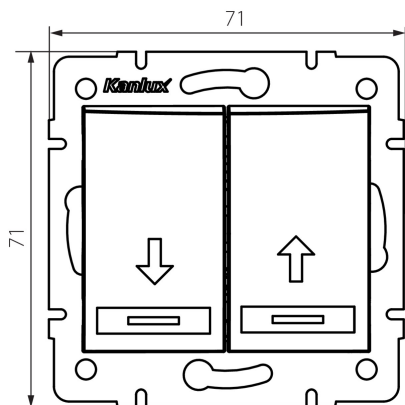

24980 DOMO 01-1310-230 pe

Žalúziové tlačítko

5905339249807

VŠEOBECNÉ ÚDAJE:

Farba: perleťovo biela

Miesto montáže: na zabudovanie do steny

Podsvietenie: netýka sa

Šírka [mm]: 71

Výška [mm]: 71

Priemer montážnej krabice: 60

Montážna hĺbka: 25

TECHNICKÉ PARAMETRE:

Menovité napätie [V]: 250 AC

Materiál: PC

Materiál kontaktov: CuSn94

Typ svorky: rýchlospojka

Plast: PC

Počet pák: 2

Menovitý prúd [AX]: 10

Stupeň IP: 20

LOGISTICKÉ ÚDAJE:

Spôsob balenia: 10

Počet kusov v druhom balení: 10

Počet kusov v hromadnom balení: 120

Čistá kusová hmotnosť [g]: 78

Gramáž [g]: 91.83

Dĺžka kusového balenia [cm]: 9

Šírka kusového balenia [cm]: 5

Výška kusového balenia [cm]: 14

Hmotnosť kartónu [kg]: 11.0196

Šírka kartónu [cm]: 25.5

Výška kartónu [cm]: 32

Dĺžka kartónu [cm]: 44

Objem kartónu [m³]: 0.035904