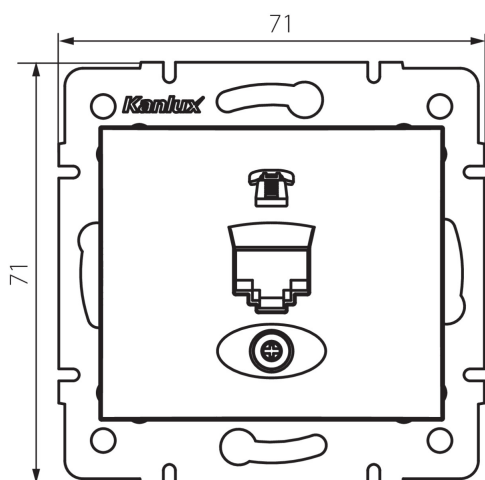

### VŠEOBECNÉ ÚDAJE:

**Farba:** perleťovo biela

**Miesto montáže:** na zabudovanie do steny

**Šírka [mm]:** 71

**Výška [mm]:** 71

**Priemer montážnej krabice:** 60

**Počet zásuviek:** 1

### TECHNICKÉ PARAMETRE:

**Materiál:** PC

**Typ zásuvky:** Samostatná telefónna RJ11

**Plast:** PC

**Stupeň IP:** 20

**Šírka kusového balenia [cm]:** 4

**Výška kusového balenia [cm]:** 14

**Hmotnosť kartónu [kg]:** 8.22

**Šírka kartónu [cm]:** 25.5

**Výška kartónu [cm]:** 32

**Dĺžka kartónu [cm]:** 44

**Objem kartónu [m<sup>3</sup>]:** 0.035904